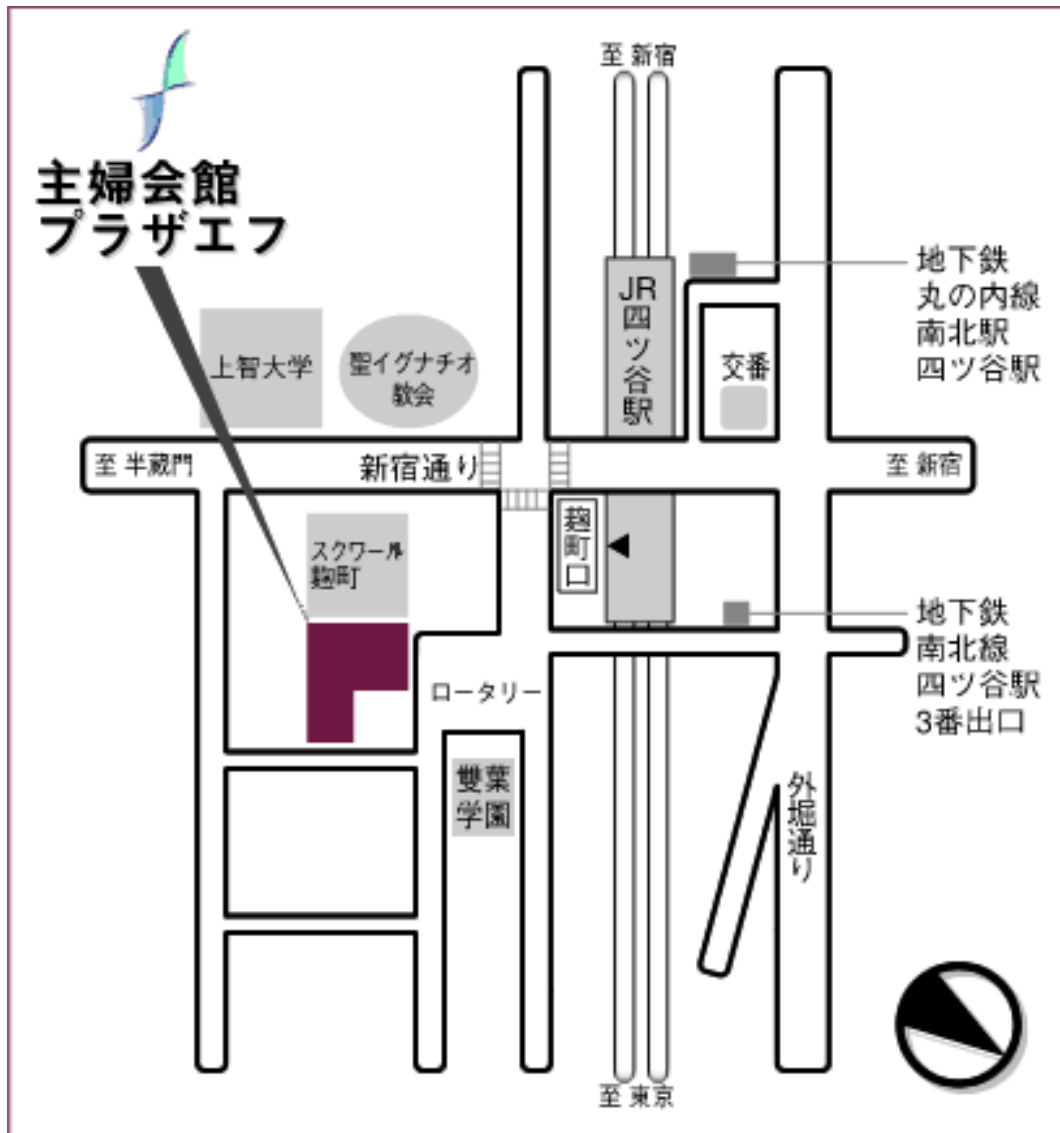

(別紙地図)

主婦会館 プラザエフ

住所：東京都千代田区六番町 15 番地

JR 四ツ谷駅 麹町口前 (歩 1 分)

地下鉄南北線 / 丸の内線 四ツ谷駅 (歩 3 分)